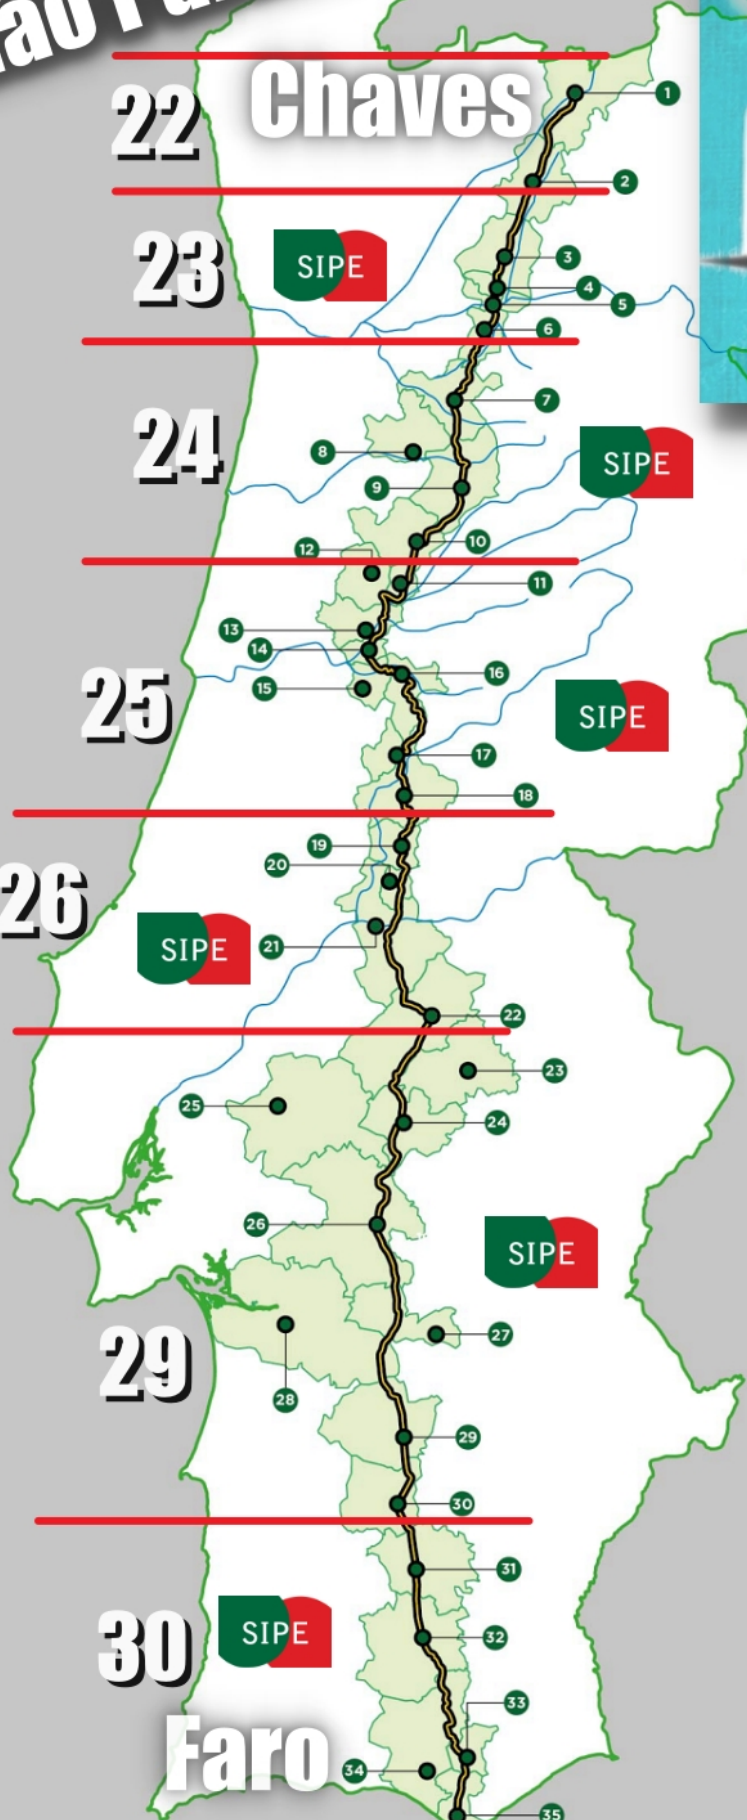

Não Paramos

22 Chaves

23

24

25

26

29

30

Faro

22

- 1 → Chaves
- 2 → Vila Pouca de Aguiar

23

- 3 → Vila Real
- 4 → Santa Marta de Penaguião
- 5 → Régua
- 6 → Lamego

24

- 7 → Castro Daire
- 8 → São Pedro do Sul
- 9 → Viseu
- 10 → Tondela

25

- 11 → Santa Comba Dão
- 12 → Mortágua
- 13 → Penacova
- 14 → Vila Nova de Poiares
- 15 → Lousã
- 16 → Góis
- 17 → Pedrógão Grande
- 18 → Sertã

26

- 19 → Vila de Rei
- 20 → Sardoal
- 21 → Abrantes
- 22 → Ponte de Sor

29

- 23 → Avis
- 24 → Mora
- 25 → Coruche
- 26 → Montemor-o-Novo
- 27 → Viana do Alentejo
- 28 → Alcácer do Sal
- 29 → Ferreira do Alentejo
- 30 → Aljustrel

30

- 31 → Castro Verde
- 32 → Almodôvar
- 33 → São Brás de Alportel
- 34 → Loulé
- 35 → Faro